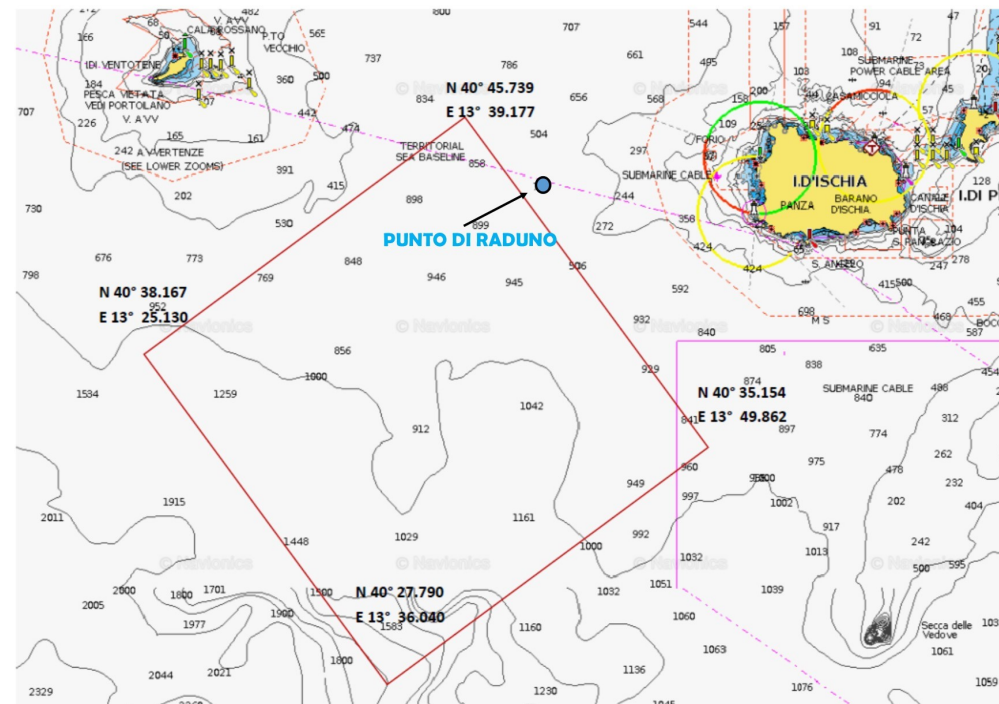

Carissimi amici è con grande piacere che a nome di tutti i soci IschiaFishing vi do il benvenuto ad Ischia in occasione del 59° Campionato Italiano di Traina d'Altura. Voglio ringraziare la F.I.P.S.A.S. per la fiducia concessaci nell'affidamento della organizzazione dell'evento. Il 2022, per noi ischitani, è stato un anno che si è concluso in maniera tristissima ma i tragici eventi vissuti hanno portato alla luce la grandissima vicinanza del mondo della pesca sportiva e questo ci ha dato grande forza e per questo ringraziamo tutti voi. Anche quest'anno saremo di sostegno alla fondazione Smilehouse che da anni dona meravigliosamente il sorriso a tati bambini in tutto il mondo.

Spero vivamente che la nostra organizzazione renda gioioso e piacevole il vostro soggiorno sulla nostra isola e insieme a tutti i miei associati resto a vostra disposizione per ogni necessità.

Ringraziamo enormemente tutti i partners e gli amici che ci hanno sostenuto rendendo possibile l'organizzazione dell'evento e donandogli la dovuta brillantezza ed in particolar modo ringraziamo Il Comune di Forio e Marina del Raggio Verde

Auguro Buon Divertimento a tutti"

"non possiamo aiutare tutti, ma tutti possiamo aiutare qualcuno "

Massimo Bottiglieri

<http://ischiafishing-it.webnode.it>

LOWRANCE®

ASD Diving Agency Ischia

Via Monsignore Schioppa 11, Forio - Telefono: 329 311 4170
PER TUTTI I PARTECIPANTI ALLA COMPETIZIONE E LORO FAMILIARI E SOSTENITORI SCONTO DEL 20% PER LE IMMERSIONI

TAXI Antonio Nocera mobile: 3283068315

OSPEDALE O PRONTO SOCCORSO

OSPEDALE A. Rizzoli – Comune di Lacco Ameno
Ambulanza tel. 0815079111

FARMACIE

Farmacia Monterone Dr. Lobosco Michele - Forio NA - 081 507 1489
Farmacia S.Leonardo - Forio NA - 081 907064
Farmacia - Migliaccio Dott. Michele - Forio d'Ischia (Na) NA - 081 997031